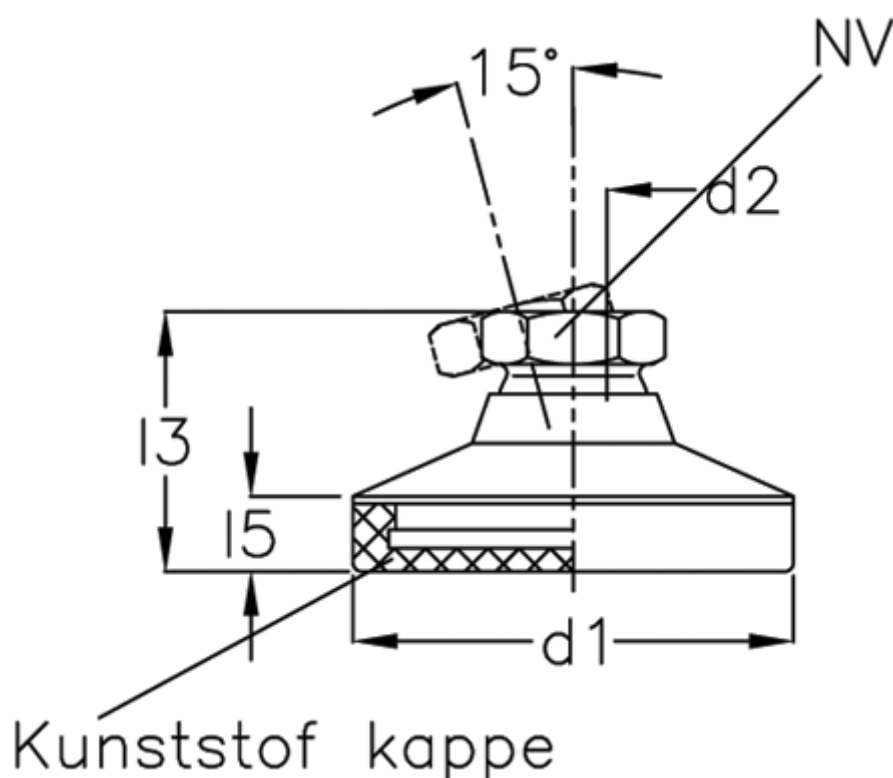

Varenummer: 20343540M12KS
Beskrivelse: E+G Justerfod
GN 343.5-40-M12-KS

Mål

d1	= 40
d2	= 12
l3	= 27.5
l5	= 7.5
NV	= 17
Statisk belastning (N)	= 16
t min	= 11.5